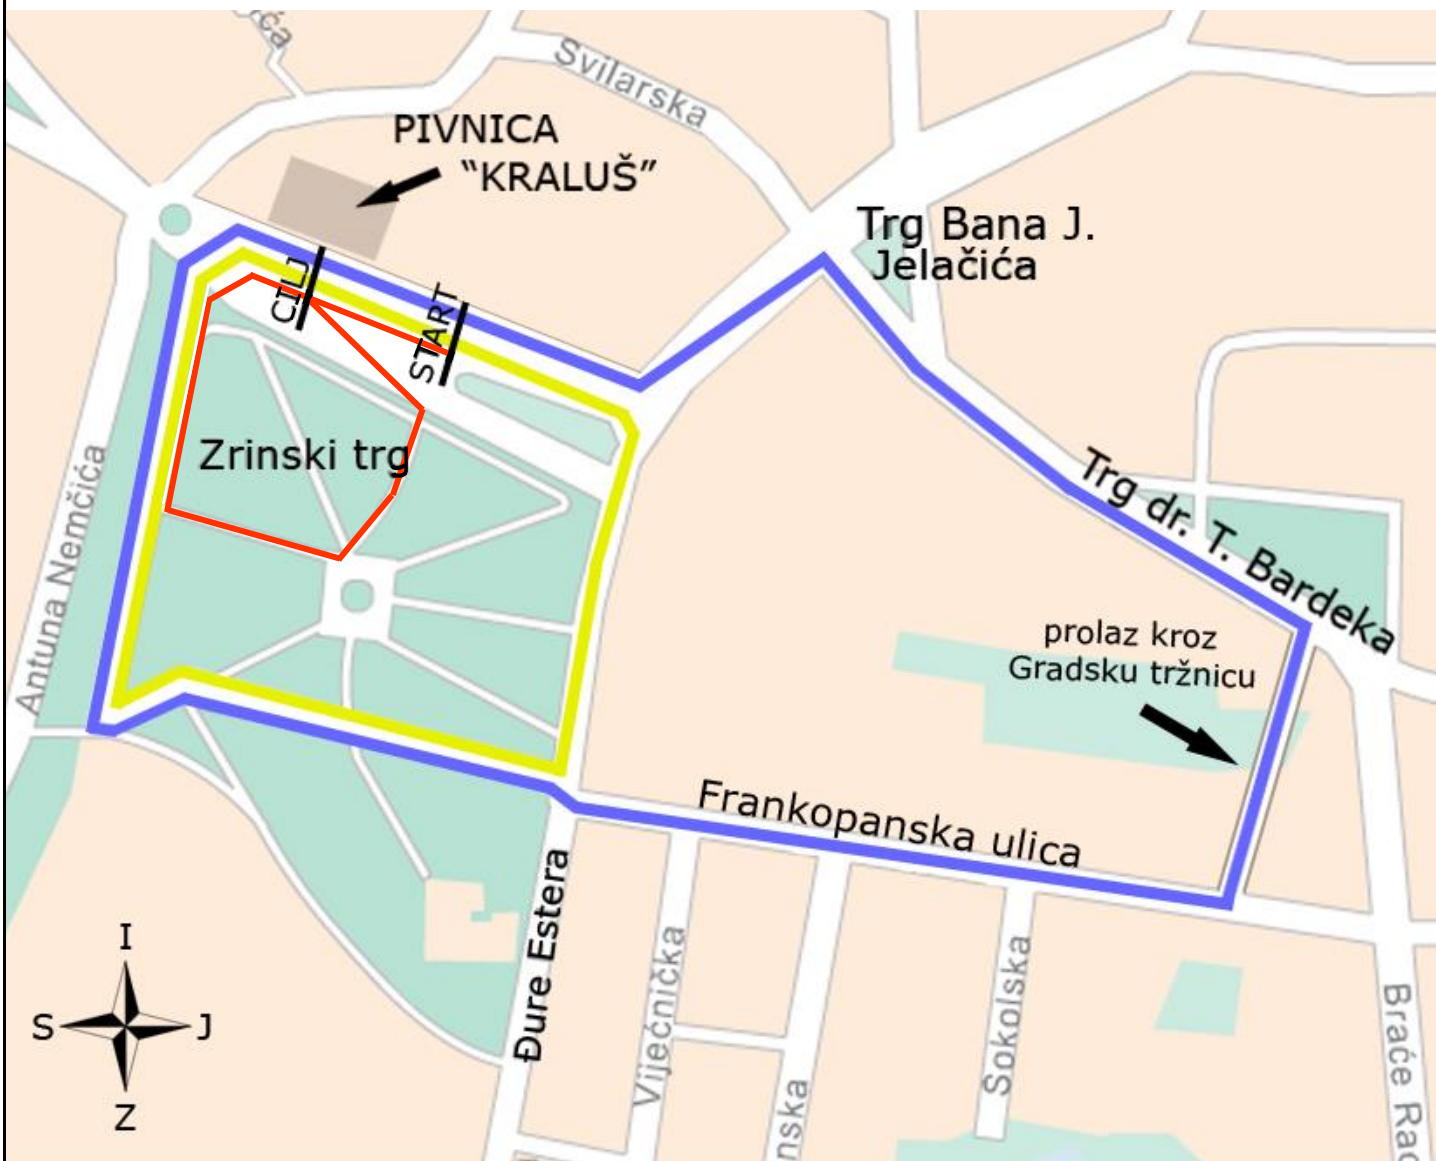

# KARTA MEĐUNARODNE ATLETSKE UTRKE GRADA KOPRIVNICE

**VELIKI KRUG**  
1200 m

**SREDNJI KRUG**  
600 m

**MALI KRUG**  
400m